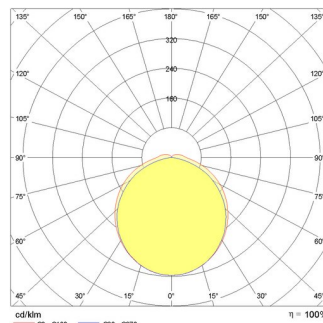

## NORMA+ 150 CL

<b>Part number</b>	305945
<b>Lampholder:</b>	LED
<b>Light Source:</b>	LED
<b>Wattage:</b>	35 W
<b>Finish:</b>	GR-RAL7035 / Grey RAL7035 / Matt
<b>Insulation class:</b>	I
<b>Degree of protection:</b>	IP65
<b>IK-J-xxIP:</b>	IK09 15J xx7
<b>CRI:</b>	80
<b>Kelvin:</b>	4000
<b>Power factor:</b>	$\text{COS}\phi \geq 0,9$
<b>Optic:</b>	SYMMETRIC EXTRA WIDE REFLECTOR
<b>Lightsource lumen output:</b>	5285 lm
<b>Luminaire lumen output:</b>	4355 lm
<b>L:</b>	L80
<b>B:</b>	B10
<b>Lifetime:</b>	44000 h
<b>Ta MIN luminaire:</b>	-20°
<b>Ta MAX luminaire:</b>	45°

### Photometric data